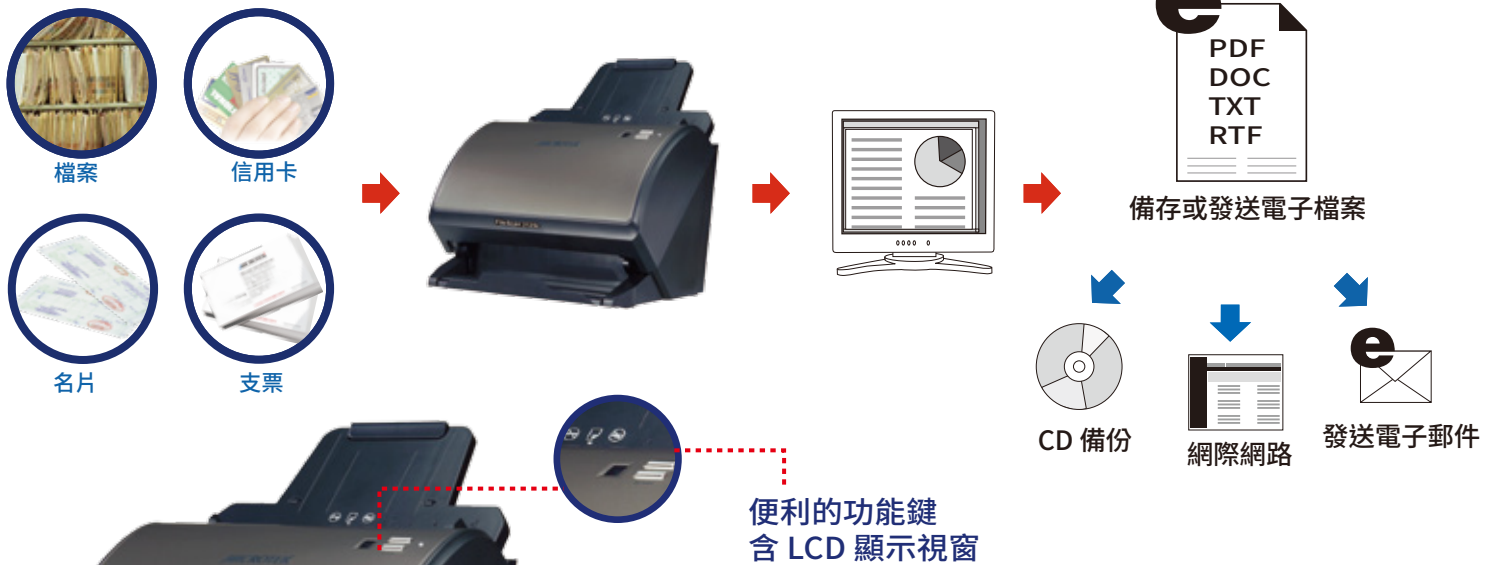

FileScan 3125c

多功能掃描器

掃描文件、名片、證件與各式塑膠硬卡
搭載超音波感應器、100 張大容量自動送紙匣

CCD

超音波
偵測

LED
光源

雙面
掃描

彩色文件
25 ppm (單面)
50 ipm (雙面)

黑白文件
25 ppm (單面)
50 ipm (雙面)

光學解析度
600 dpi

可掃描
塑膠卡片

100 張
自動送紙

快捷
功能鍵

先進的超音波偵測技術

FileScan 3125c 配有一個超音波感應器，能自動偵測從自動進紙器匯入的紙張厚度，當偵測到重疊進紙的情形時，自動進紙器將會停止進紙的動作，因此能有效預防重複進紙或漏頁的發生，減少掃描多頁文件時的錯誤。

可輕鬆掃描處理各式材質的文件與卡片

只需短短數秒，FileScan 3125c 可輕鬆完成信用卡、支票、名片、銀行文件、法律權狀、保單與醫療紀錄等各式材質與種類的文件掃描。

掃描文件、支票或卡片的電子化流程

針對狹小辦公空間的完美設計

採垂直進紙設計，可大幅減少佔用桌面空間，出紙托盤採伸縮設計，更適合在狹小的辦公桌上使用。

詳細規格

產品類型
直立式饋紙掃描器

影像感應元件
CCD 兩組

掃描方式
雙面掃描

光學解析度
600 dpi

掃描速度
彩色模式: 25 ppm (單面); 50 ipm (雙面)
灰階模式: 25 ppm (單面); 50 ipm (雙面)
黑白模式: 25 ppm (單面); 50 ipm (雙面)

送紙器容量
100 張

掃描範圍
最小: 3.15" x 2.05" / 80 mm x 52 mm
最大: 8.5" x 65" / 216 mm x 1651 mm

體積 (長 x 寬 x 高)
8.19" x 11.77" x 7.76" / 208 mm x 299 mm x 197 mm