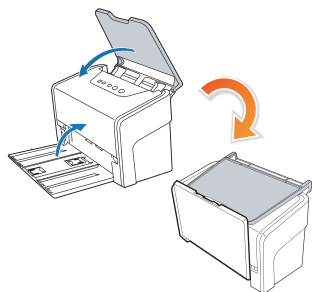

專為狹小空間所設計的可摺式紙匣

ArtixScan DI 6240S 不僅擁有時尚簡約外型, 也是一款兼具實用性與耐用性的高速文件掃描器。有限空間使用時, 它的可摺式紙匣, 為您帶來操作上的便利性; 長時間不用掃描器時, 更易於您擺放及收納。