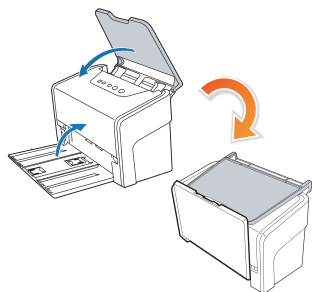

專為狹小空間所設計的可摺式紙匣

ArtixScan DI 6260S 不僅擁有時尚簡約外型, 也是一款兼具實用性與耐用性的高速文件掃描器。有限空間使用時, 它的可摺式紙匣, 為您帶來操作上的便利性; 長時間不用掃描器時, 更易於您擺放及收納。