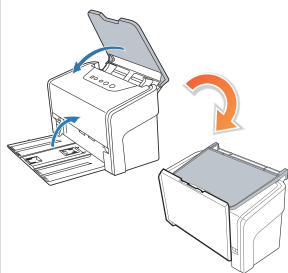

ArtixScan DI 7200S

超高速 雙面自動饋紙掃描器

A4
雙面掃描

2
CCD

超音波
重張檢測

100 | **200**
ppm | ipm
彩色

SuperSpeed
USB

ADF
100
頁

100 ppm / 200 ipm 的高速掃描下，掃描後的影像依然清晰分明；低噪音設計更提供一個相對安靜的作業環境，同時出紙層疊整齊，還您一個安靜、整齊辦公環境。

支持超音波重張檢測

內置一組超音波感應器，可以準確檢測多張進紙，即使掃描文件的厚度不一樣也同樣可行。當偵測到多張進紙，便會立即停止掃描來防止多張進紙的發生，有效減少卡紙及漏掃的問題。

直通道設計，走紙順暢，可掃硬卡

直通道進紙有別於U行進紙，不僅增強了紙張通過率，而且拓展了掃描材質的範圍，從而使掃描用途得以推廣。該機擁有文件進紙和紙張分離技術，能夠同時混掃不同尺寸和厚度的紙張，無須浪費時間來根據紙張的尺寸或厚度來排序。

專為狹小空間所設計的可摺式紙匣

ArtixScan DI 7200S 不僅擁有時尚簡約外型，也是一款兼具實用性與耐用性的高速文件掃描器。有限空間使用時，它的可摺式紙匣，為您帶來操作上的便利性；長時間不用掃描器時，更易於您擺放及收納。

日處理量達 15000 頁

掃描器的走紙通道設計使其具備 15000 頁日處理量，既體現了掃描速度和連續穩定運行能力，又能滿足用戶日常掃描大量文件的需求。

15000
頁/日