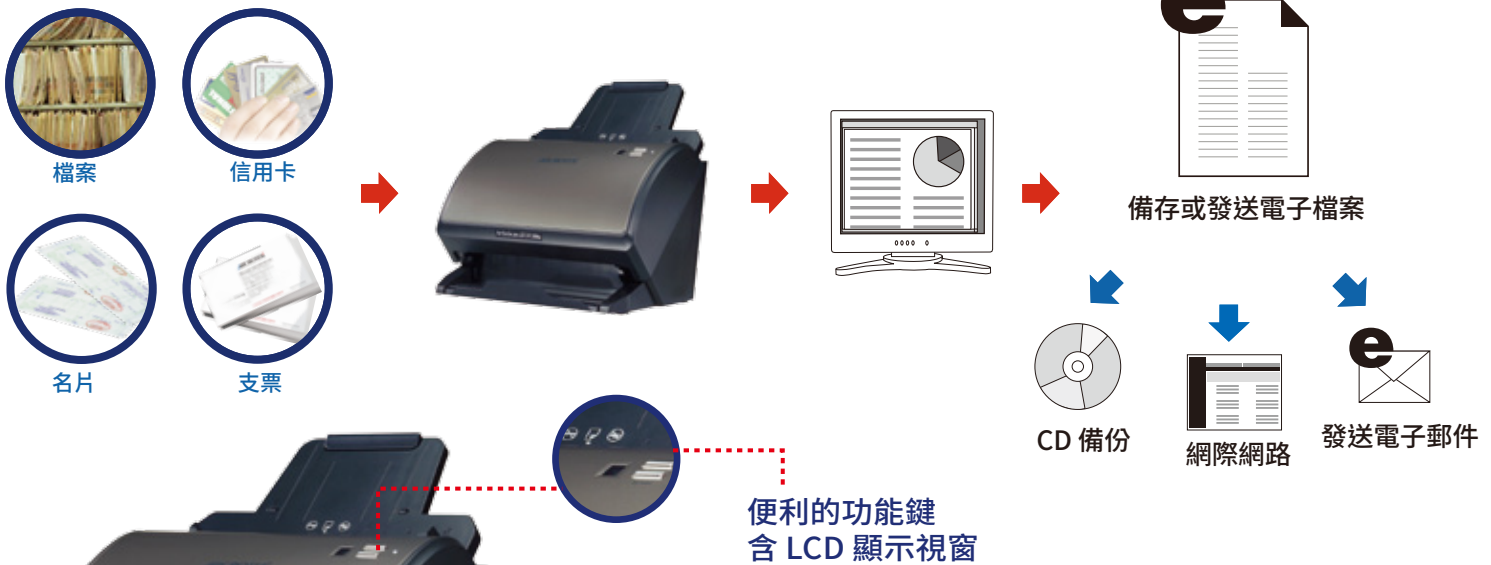

ArtixScanDI 3130c

多功能掃描器

掃描文件、名片、證件與各式塑膠硬卡
搭載超音波感應器、100 張大容量自動送紙匣

- CCD
- 超音波偵測
- LED光源
- 雙面掃描
- 彩色文件
30 ppm (單面)
60 ipm (雙面)
- 黑白文件
30 ppm (單面)
60 ipm (雙面)
- 光學解析度
600 dpi
- 可掃描
塑膠卡片
- 100 張
自動送紙
- 快捷
功能鍵

先進的超音波偵測技術

ArtixScan DI 3130c 配有一個超音波感應器，能自動偵測從自動進紙器匯入的紙張厚度，當偵測到重疊進紙的情形時，自動進紙器將會停止進紙的動作，因此能有效預防重複進紙或漏頁的發生，減少掃描多頁文件時的錯誤。

可輕鬆掃描處理各式材質的文件與卡片

只需短短數秒，ArtixScan DI 3130c 可輕鬆完成信用卡、支票、名片、銀行文件、法律權狀、保單與醫療紀錄等各式材質與種類的文件掃描。

掃描文件、支票或卡片的電子化流程

針對狹小辦公空間的完美設計

採垂直進紙設計，可大幅減少佔用桌面空間，出紙托盤採伸縮設計，更適合在狹小的辦公桌上使用。

詳細規格

產品類型
直立式饋紙掃描器

影像感應元件
CCD 兩組

掃描方式
雙面掃描

光學解析度
600 dpi

掃描速度
彩色模式: 30 ppm (單面); 60 ipm (雙面)
灰階模式: 30 ppm (單面); 60 ipm (雙面)
黑白模式: 30 ppm (單面); 60 ipm (雙面)

送紙器容量
100 張

掃描範圍
最小: 3.15" x 2.05" / 80 mm x 52 mm
最大: 8.5" x 65" / 216 mm x 1651 mm

體積(長 x 寬 x 高)
8.19" x 11.77" x 7.76" / 208 x 299 x 197 mm